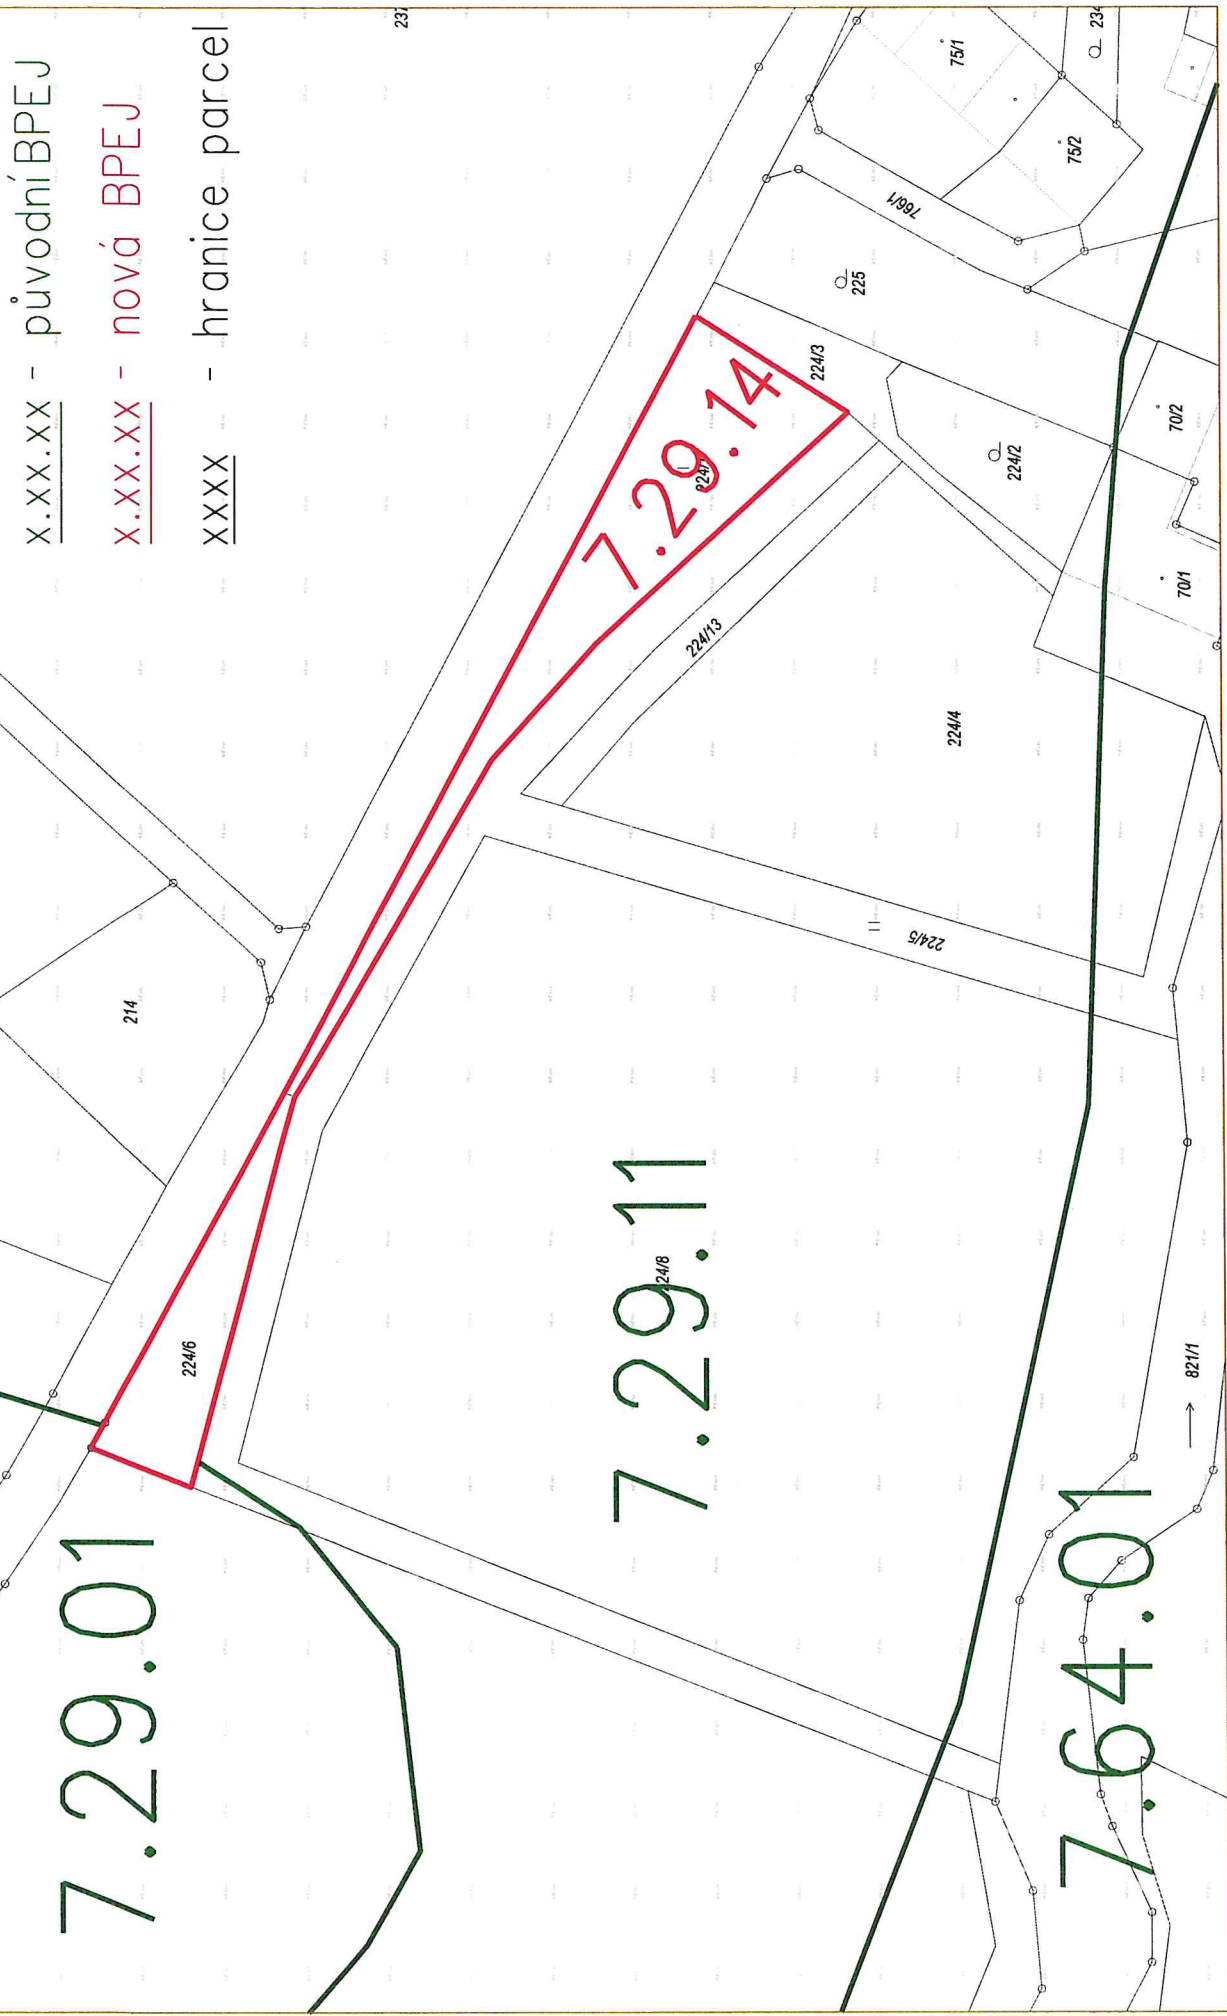

k.ú. Římov na Moravě

Snímek DKM

X.XX.XX - původní BPEJ

X.XX.XX - nová BPEJ

XXXX - hranice parcel

7.29.01

7.29.11

7.29.14

7.64.01

1 : 1000

SPÚ